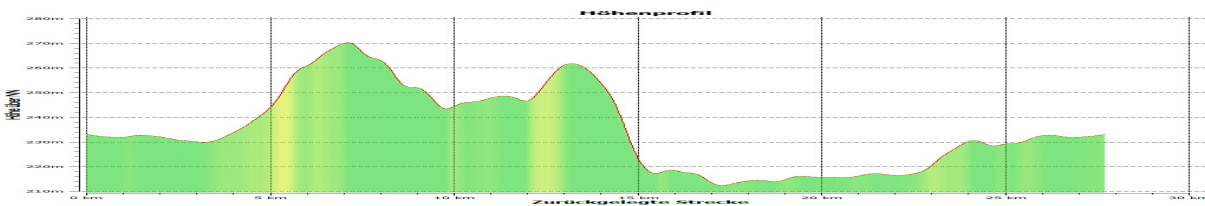

Stadtradeln 2020 Tour 9

29-09-2020 Radtour Hightech Holzbau IG-Nord Erweiterung ca. 28 km

Start: 15 Uhr Rathausvorplatz

Strecke /Kurzbeschreibung: Rathausvorplatz – Burgstraße – Gartenschau – Blechhammer – Vogelwoog – Siegelbacher Zoo – Zum Tierpark – Kästenbergstraße – Eipelweg – Clara-Immerwahr-Str 10 Firma HIGTHECH Holzbau (**Besichtigung Dauer ca. 1 h**) (**ca. 12 km**) – danach – Stockborn – Katzweiler Landschaftsweiher und Kneipp-Anlage – Lautertal-Radweg – Otterbach – kleine Einkehr Barbarossa Bäckerei Otterbach – weiter zurück bis KL (ca. 28 km)

CL Tech Holzbau eine Firma der besonderen Art

Seit ca. 1,5 Jahren ist die Firma jetzt im IG-Nord angesiedelt und fällt schon durch Ihre besondere Bauweise der Gebäude auf. Die Firma fertigt Bauelemente in einer Verbundtechnik aus verschiedenen Holzlagen (Kreuzlaminatholzwänden (CLT)), kreuzweise verleimten Brettern und besonderer Presstechnik her. Dadurch erhalten die Wände und Decken eine sehr hohe Festigkeit, die wie im Normalfall aus Stein und Beton gleichgestellt werden können. Durch die Computertechnik und hochtechnisierte Maschinen können alle Teile nach den Plänen exakt auf Maß gefertigt werden. Verwendete Holzarten sind Buche, Birke und Kastanie, aber auch Nadelhölzer aller Art. Somit ein Rohstoff der nachhaltig angebaut und geliefert werden kann. Lieferquellen sind zurzeit Deutschland und Österreich. In Zusammenarbeit mit der Uni Kaiserslautern werde auch weiter Techniken mit Holz und deren Verbundmöglichkeiten erforscht.