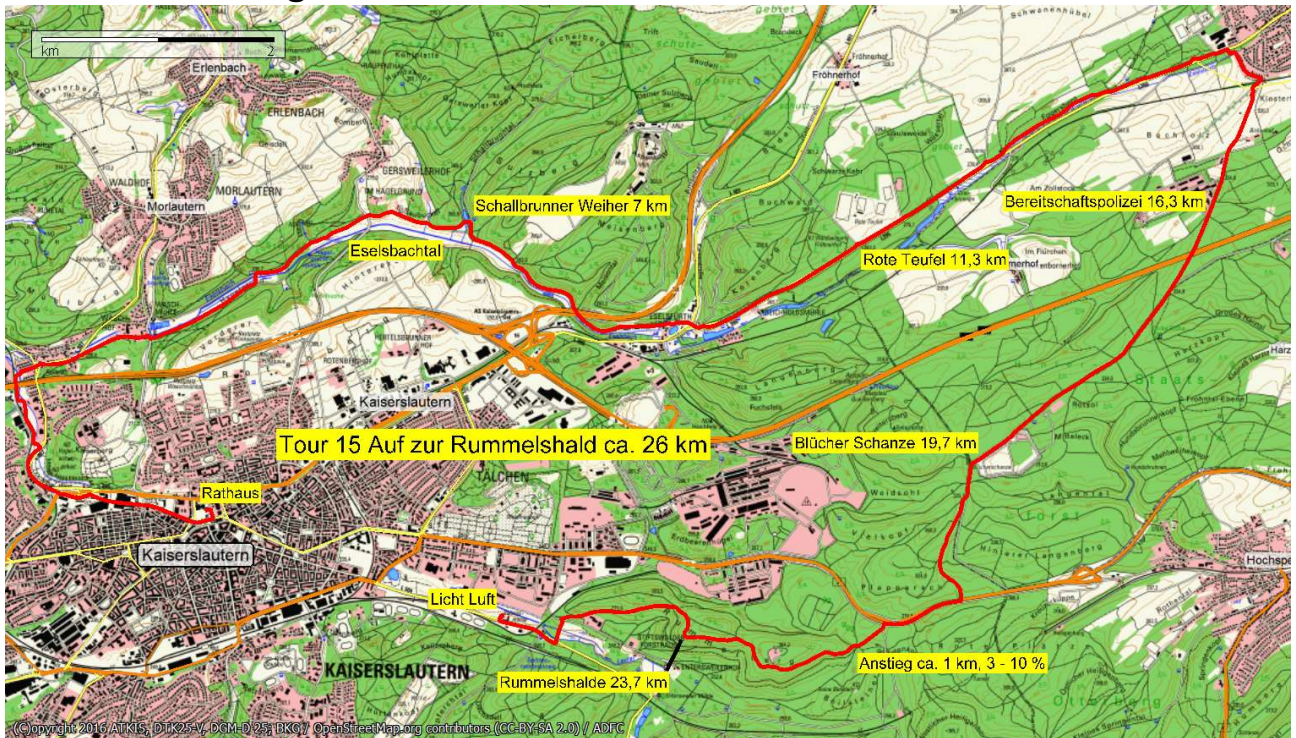

## Stadtradel 2020 Tour 15

### Montag 2020-10-05 Auf zur Rummelshald ca. 26 km

**Treffpunkt / Start:** 16 Uhr Rathausvorplatz

**Tourenleitung:** Jürgen Bessai

**Beschreibung / Strecke:** Rathaus – Burgstraße – Brauhaus Gartenschau – Lothringer Dell – Grüner Winkel – Waschmühle – Eselsbachtal – Schallbrunner Weiher – Eslesfürth – Rote Teufel – Enkenbach – Bereitschaftspolizei – Blücherschanze – Hochspeyerer Stich – Abzweig Beilsteiner Kopf – Anstieg von 1 km, Steigung 3 – 10 % – Rummelshald – Beilstein Schule – Abschlusseinkehr: **Licht Luft**