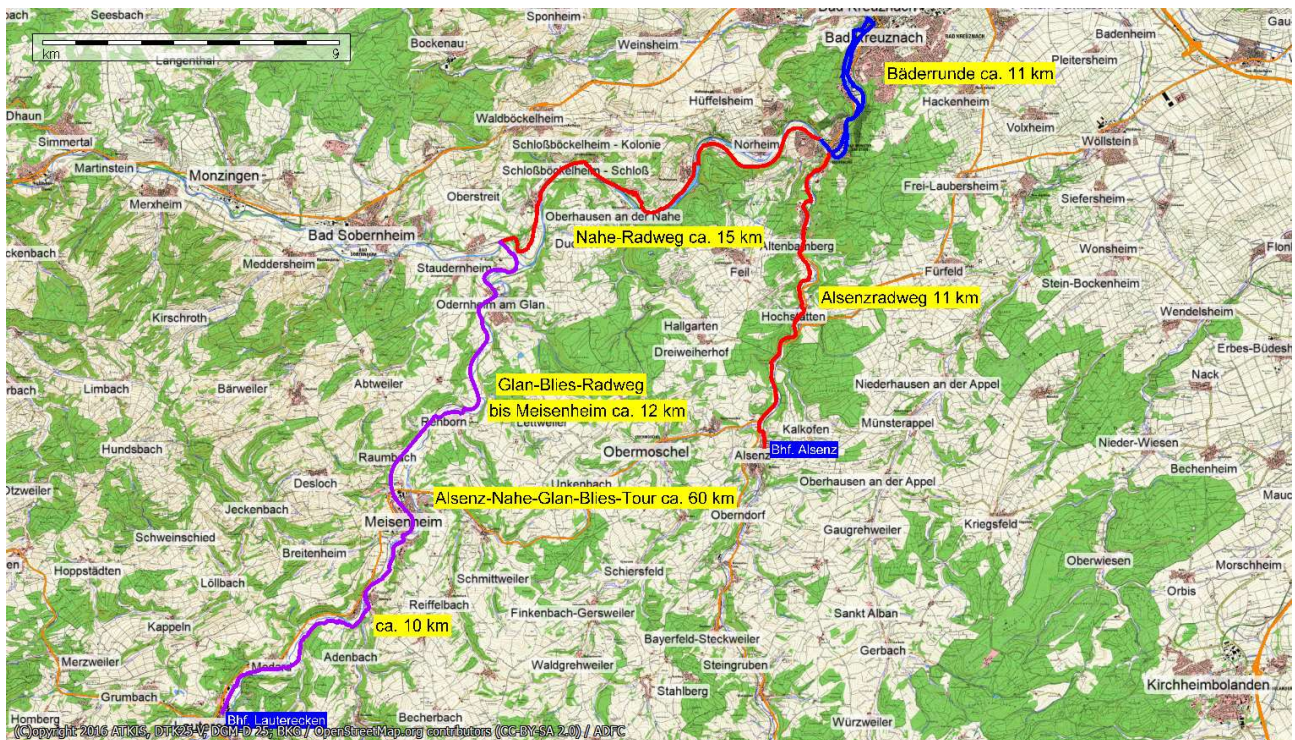

Stadtradel 2020 Tour 16.1

Dienstag 2020-10-06 Alsenz – Glan – Nahe Täler-Tour ca. 60 km

Treffpunkt / Start: 09:15 Uhr Hbf. KL
09:32 Uhr Abfahrt bis Alsenz 10:12 Uhr

Tourleitung: Bernd Köppe

Beschreibung / Strecke: Bhf. Alsenz (0/0 km) – Hochstätten (5/5 km) Alsenz-Radweg – Bad Münster am Stein (6,2/11,2 km) – kleine Bäderrunde Bad Münster Kurpark – Bad Kreuznach mal anders bis Kornmarkt Brückenhäuser und wieder zurück nach Bad Münster am Stein (11,1 km/ 22,3 km) – weiter Nahe Radweg bis Staudernheim (15/37,3 km) – Glan-Blies-Radweg bis Meisenheim (12/49,3 km) – Meisenheim Rast in einem Kaffee – danach weiter bis Lauterecken (10 / 59,3 km) – Rückfahrt dann bis KL mit dem Zug