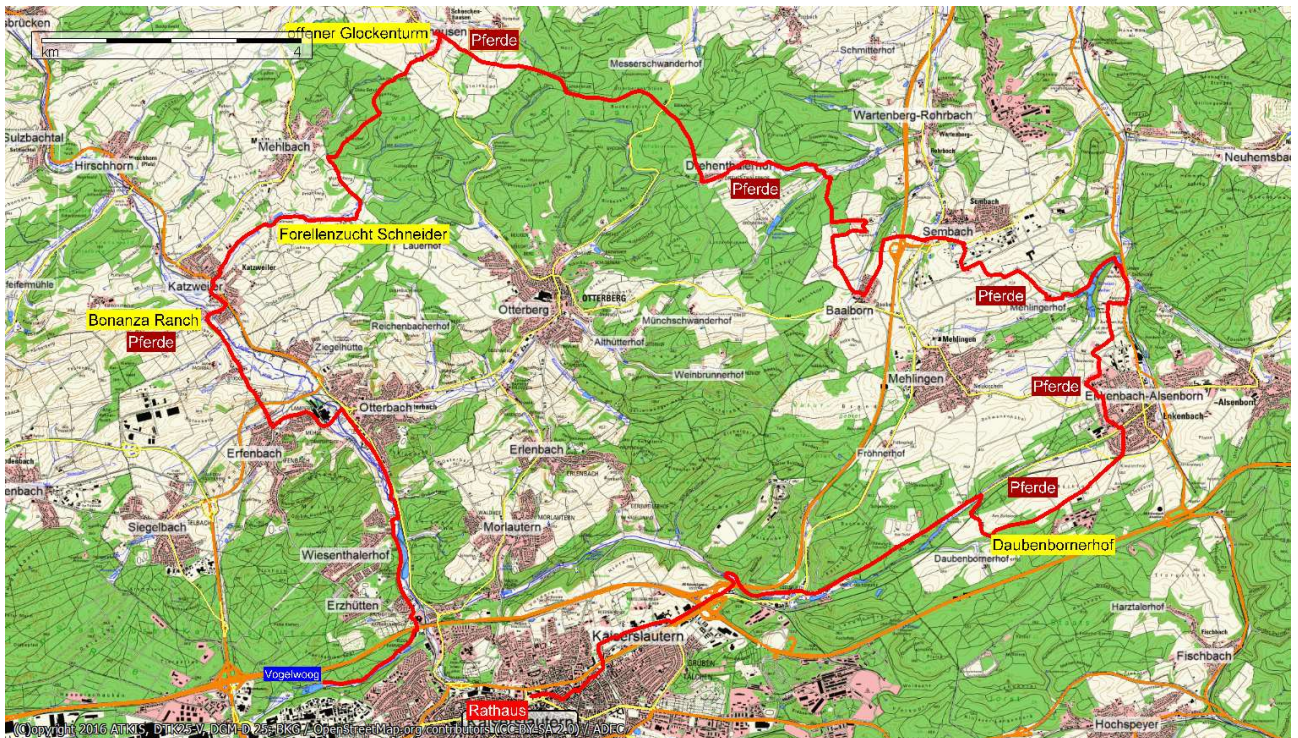

Stadtradeln 2020 – Tour 22

Sonntag 11.10. – Pferdehof-Tour ca. 50 km

Start / Treffpunkt: 13:30 Uhr Rathausvorplatz

Tourleitung: Bernd Köppe

Schwierigkeitsgrad: mittelschwer, breite Wirtschafts- und Forstwege, wegen Wetterlage kann es etwas rutschig werden

Strecke / Kurzbeschreibung: Rathaus – Eselsfürth – Daubenbornerhof – Reitanlage Buchholz – Enkenbach – Schwarzweiher – Mehlingerhof – Sembach – Baalborn – Drehtentalerhof – Schneckenhausen – Forellenzucht Schneider – Katzweiler – Erlenbach – Otterbach – Erzhitte – **Abschlusseinkehr:** Vogelwoog