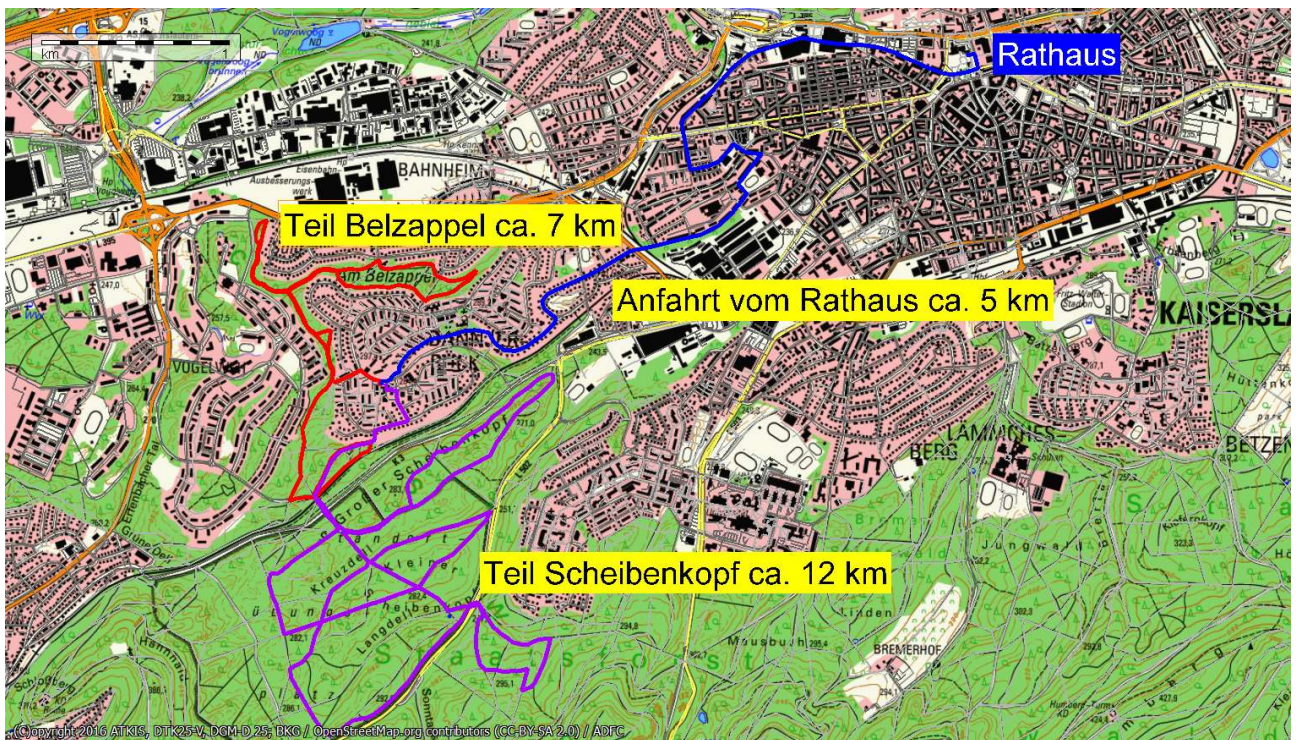

## Stadtradeln 2020 – Tour 24

Dienstag 13.10. – MTB sportlich um den Bännjerrück ca. 19+5 km

- Start / Treffpunkt:** 16 Uhr Rathausvorplatz,  
16:30 Uhr Stadtteilbüro Leipziger Straße 150
- Tourleitung:** Bernd Köppe
- Schwierigkeitsgrad:** mittelschwer, Wechsel zwischen breiten Forstwegen und schmalen Pfaden
- Rücksichtname:** Bei Treffen auf Wanderer - Wanderer haben Vorrang und wir halten an oder verständigen uns mit den Wanderern

**Strecke / Kurzbeschreibung:** Rathaus – Burgstraße – Forellenstraße – Herzog-von-Weimar-Straße – Bännjerrück – **Stadtteilbüro** – Dann Waldbereich zwischen Bännjerrück und Belzappel – anschließend Wechsel in den Bereich kleiner und großer Scheibenkopf –  
**Abschlusseinkehr:** nach Absprache