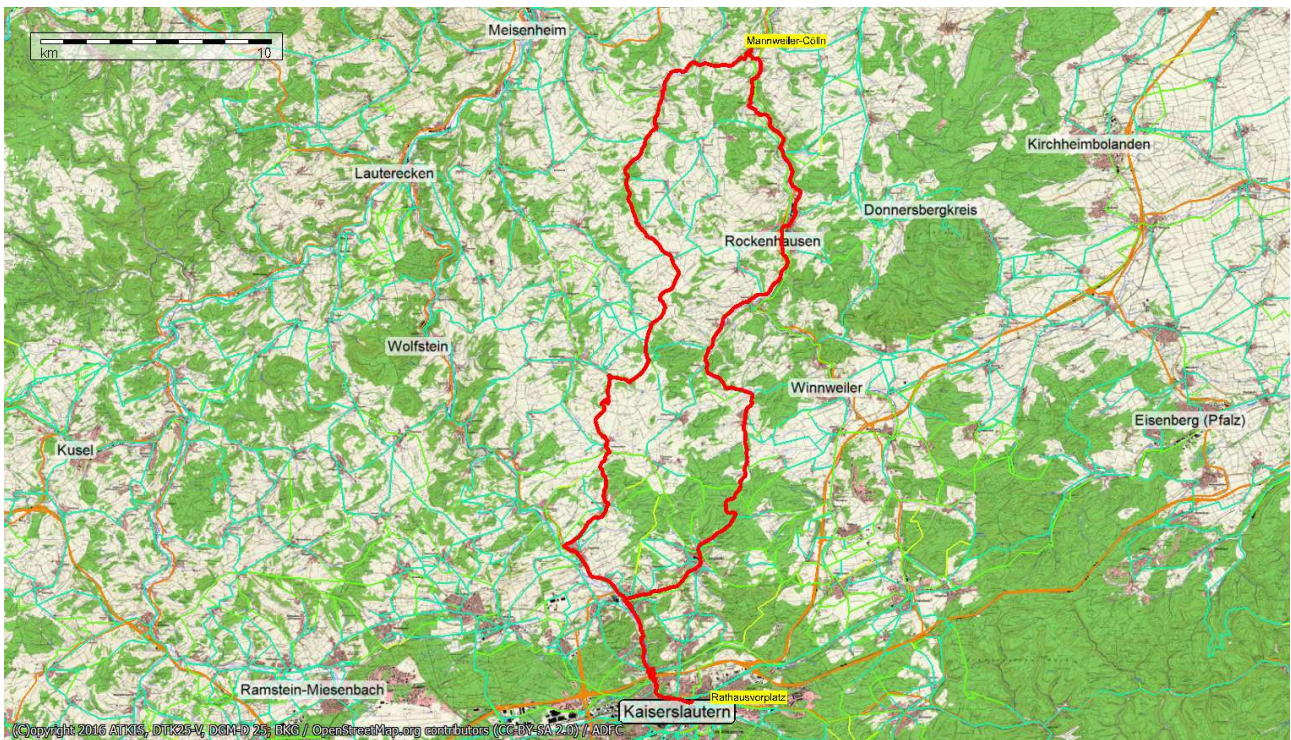

Stadtradeln 2024

2024-06-15 Sa Sta-Ra RENN RV Mehlingen Nordpfälzer Bergland ca. 80 km

Start / Treffpunkt: 12 Uhr Rathausvorplatz

Tourleitung: Lothar Lukoschek (RV-Mehlingen)

Schwierigkeitsgrad: mittel - schwer (Hm 552 m rauf und 552 m runter)

Teilnahmekosten: Während Stadtradeln sind keine Kosten zu entrichten.

Strecke / Kurzbeschreibung: Rathausvorplatz – Otterbach – Otterberg – Höringen – Gerweiler – Gundersweiler – Imsweiler – Rockenhausen – Dielkirchen – Bayerfeld-Steckweiler – Mannweiler-Cölln – Schiersfeld – Finkenbach-Gersweiler – Waldgrehweiler – Teschenmoschel – Dörrmoschel – Heimkirchen – Holbornerhof – Schallodenbach – Mehlbach – Katzweiler – Otterbach – Kaiserslautern, **Einkehr:** nach Absprache