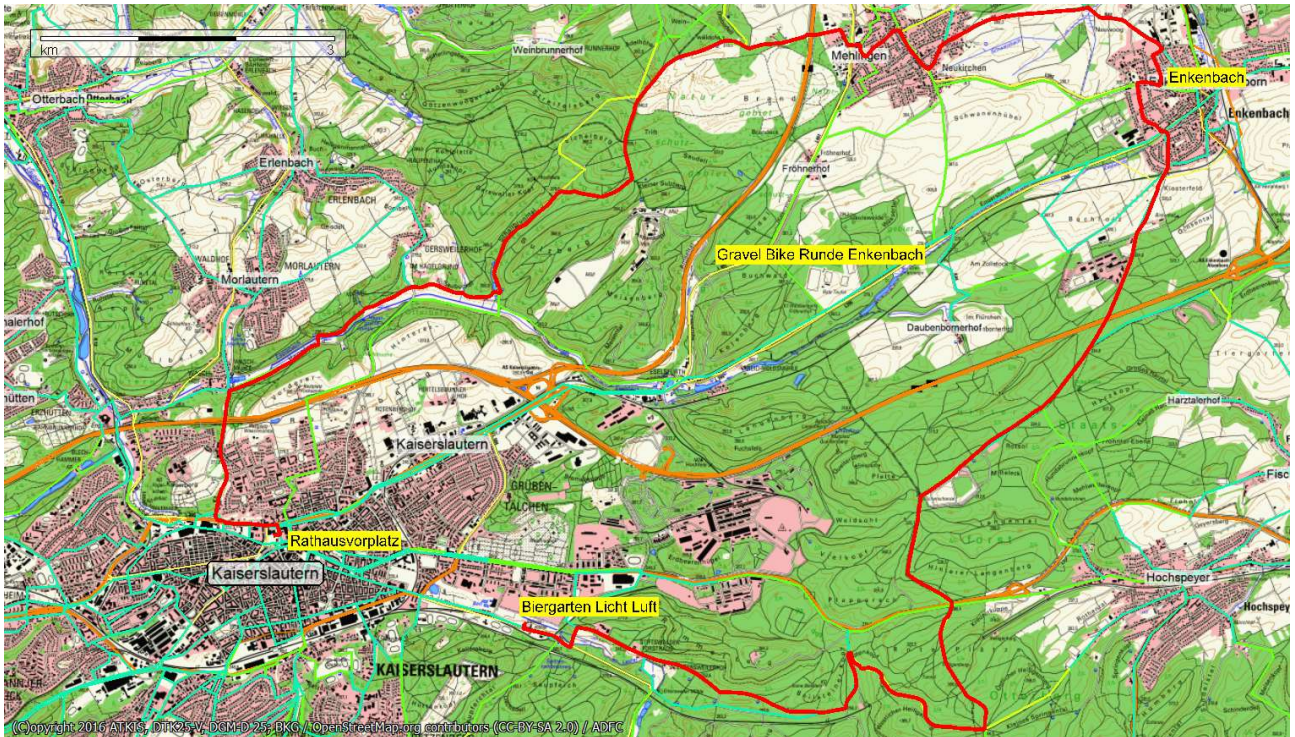

## Stadtradeln 2024

2024-06-19 Mi Sta-Ra GRAVEL Rund um Kaiserslautern RV-Mehlingen ca. 30 km

**Start / Treffpunkt:** 17:30 Uhr Rathausvorplatz

**Tourleitung:** Lothar Lukoschek (RV-Mehlingen)

**Schwierigkeitsgrad:** mittel (Hm 208 m rauf und 200 m runter)

**Teilnahmekosten:** Während Stadtradeln sind keine Kosten zu entrichten.

**Strecke / Kurzbeschreibung:** Rathausvorplatz – Burggraben – Eselsbachtal – Schallbrunner Weiher – um die Mehlinger Heide – Mehlingen – Enkenbach – Bereitschaftspolizei – Hochspeyerer Stich – Grenzweg – 7 Wegekreuzung – Totenkopf – Forstamt Kl – Beilsteinschule – Entersweilerstraße, **Einkehr:** Biergarten Licht Luft