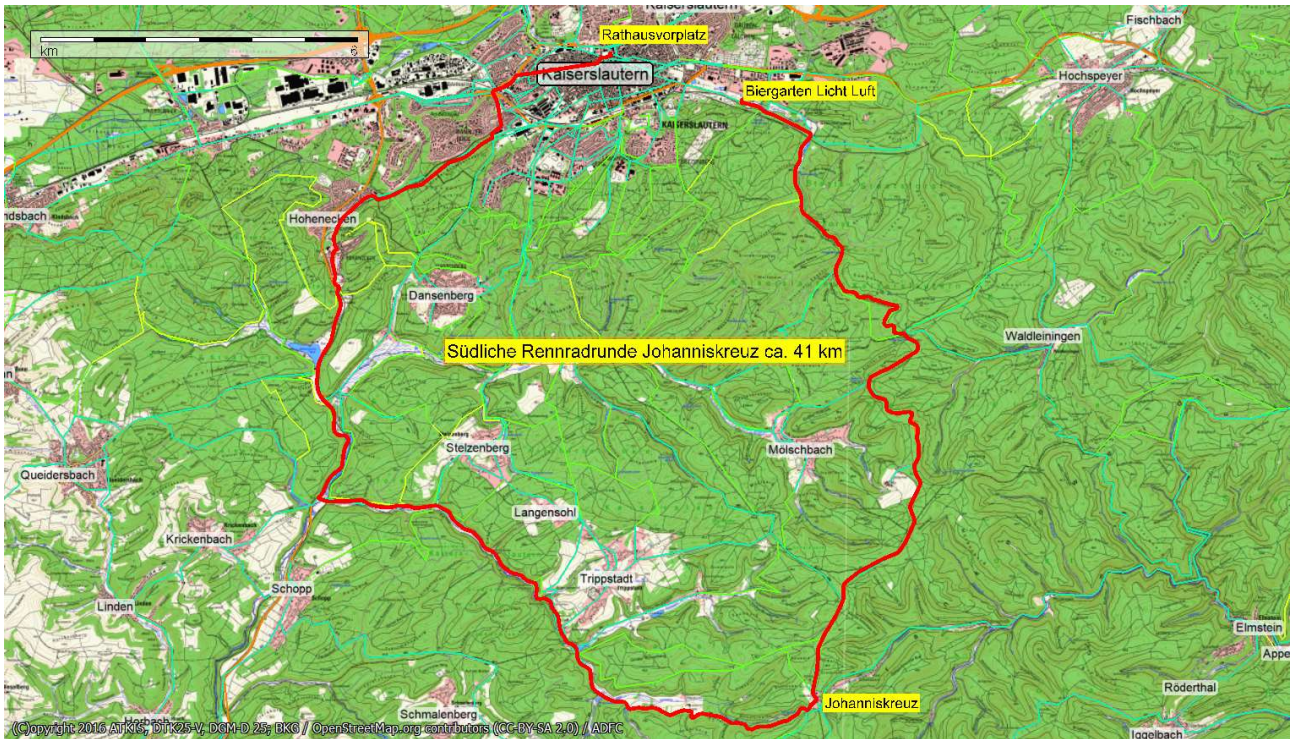

## Stadtradeln 2024

2024-06-06 Do Sta-Ra RENN Süd Runde – Johanniskreuz  
RV-Mehlingen ca. 41 km

- Start / Treffpunkt:** 17:30 Uhr Rathausvorplatz
- Tourleitung:** Lothar Lukoschek (RV-Mehlingen)
- Schwierigkeitsgrad:** Leicht (Hm 315 m rauf und 305 m runter)
- Teilnahmekosten:** Während Stadtradeln sind keine Kosten zu entrichten.

**Strecke / Kurzbeschreibung:** Rathausvorplatz – Pariser Straße – Rauschweg – Hohenecken – Gelterswoog – Walzweiher – Karlstal – Johanniskreuz – B 48 bis Am Stall – L 504 – Hungerbrunnen – Entersweilerstraße, **Einkehr:** Biergarten Licht Luft alle Gruppen