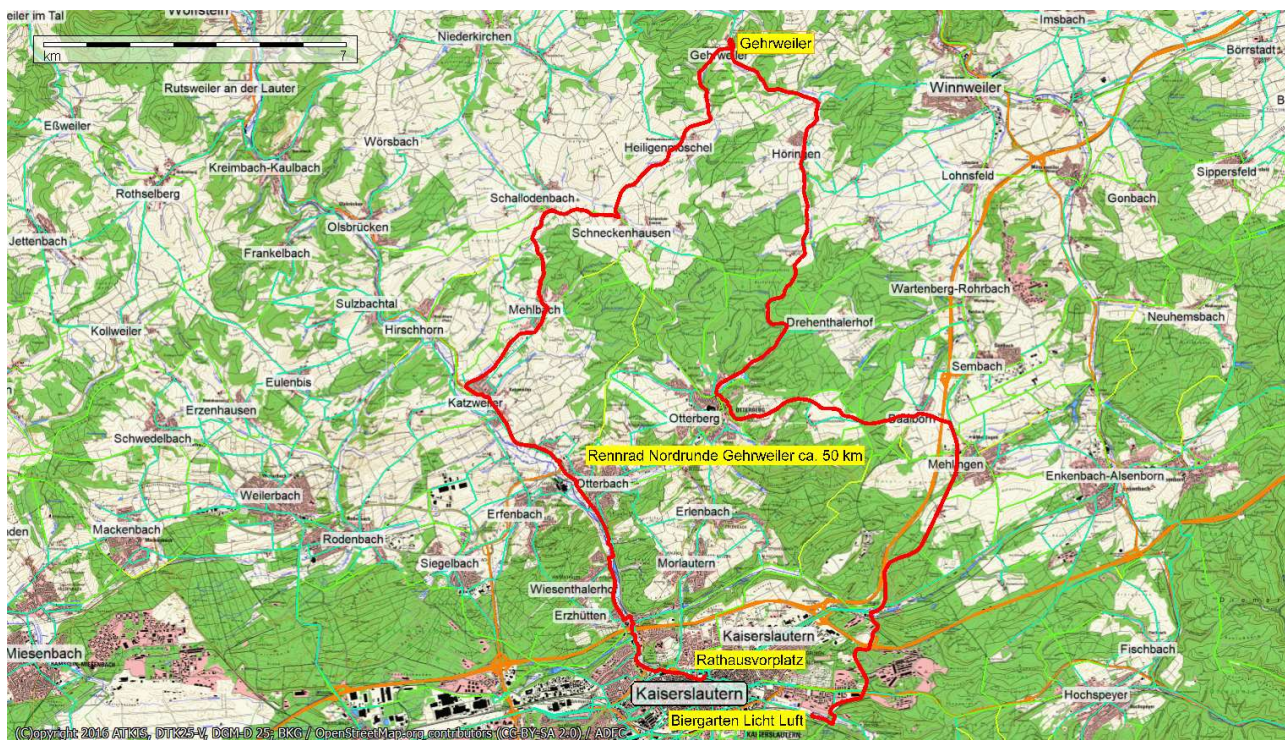

Stadtradeln 2024

2024-06-26 Mi Sta-Ra RENN Nordrunde Gehrweiler RV-Mehlingen ca. 50 km

Start / Treffpunkt: 17:30 Uhr Rathausvorplatz

Tourleitung: Lothar Lukoschek (RV-Mehlingen)

Schwierigkeitsgrad: mittel (Hm 360 m rauf und 354 m runter)

Teilnahmekosten: Während Stadtradeln sind keine Kosten zu entrichten.

Strecke / Kurzbeschreibung: Rathausvorplatz – Otterbach – Katzweiler – Mehlbach – Schallodenbach – Schneckenhausen – Heiligenmoschel – **Gehrweiler** – Höringen – Otterberg – Baalborn - Mehlingen – Fröhnerhof – Eselsfürth – WM-Parkplatz – Ludwigshafener Straße – Salingstraße – Entersweilerstraße, **Einkehr:** Berggarten Licht Luft, alle Gruppen