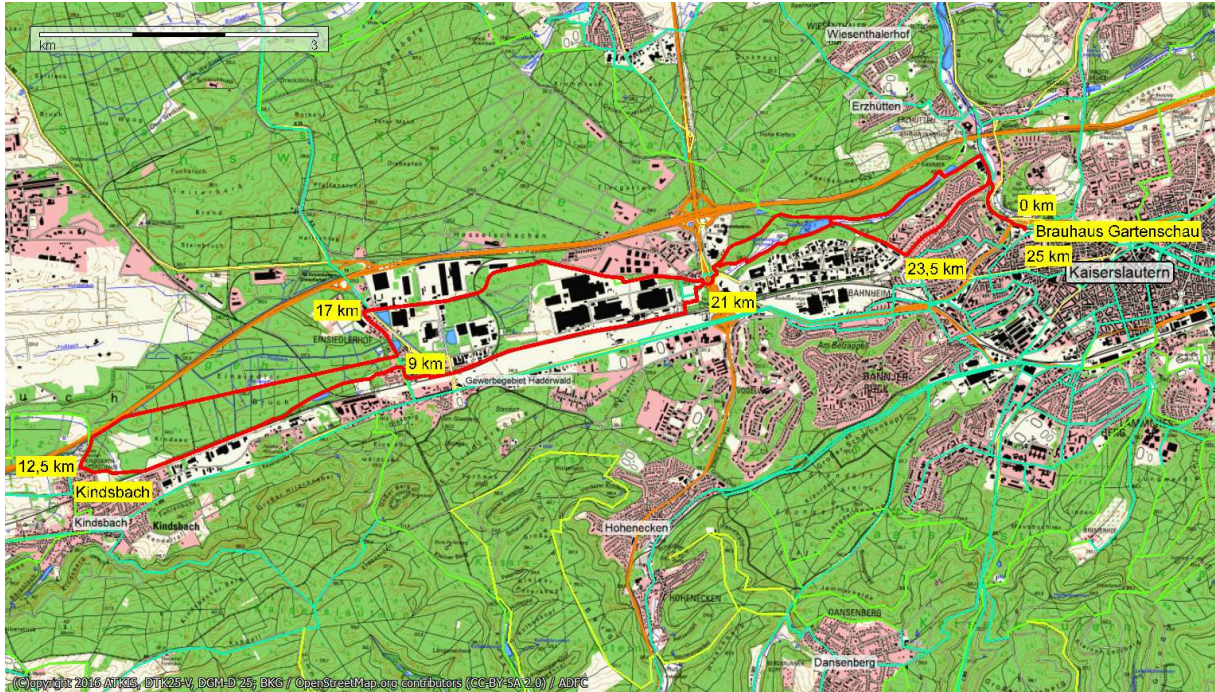

**2024-09-25 Mi-FAT Kindsbachrunde ca. 25 km**

**Abschluss tour für Radsaison 2024**

**Beleuchtung nicht vergessen, es wird dunkel bei der Rückfahrt.**

- Start / Treffpunkt:** 17:00 Uhr **Brauhaus Gartenschau**
- Tourleitung:** Jürgen Bessai (ADFC-TourGuide)
- Schwierigkeitsgrad:** **mittel** (Hm ca. 40 m rauf und 40 m runter) Flachetappe
- Geschwindigkeit:** bergauf ca. 7-10 km/h, eben ca. 15-17 km/h, abwärts ca. 20-25 km/h
- Zusatzinfos:** Es geht nur über breite Wege, Radwege, Ortsstraßen
- Teilnahmekosten:** ADFC-Mitglieder sind frei, Nichtmitglieder zahlen einen Obolus von **4,00 Euro**, die am Anfang der Tour zu entrichten sind.

**Beschreibung:** Brauhaus Gartenschau – Blechhammer – Vogelwoog – Opelkreisel  
Strecke an der Bahn entlang – Einsiedlerhof (ca. 9 km) – Kindsbach zurück –  
Einsiedlerbruch – von Miller Straße (ca. 17 km) – Amazon – IKEA – Opelkreisel (ca.  
21 km) – Vogelwoog – Lothringer Dell (ca. 23,5 km) – Kaiserslautern (ca. 25 km) –  
**Einkehr:** Nach Absprache für die die noch wollen.